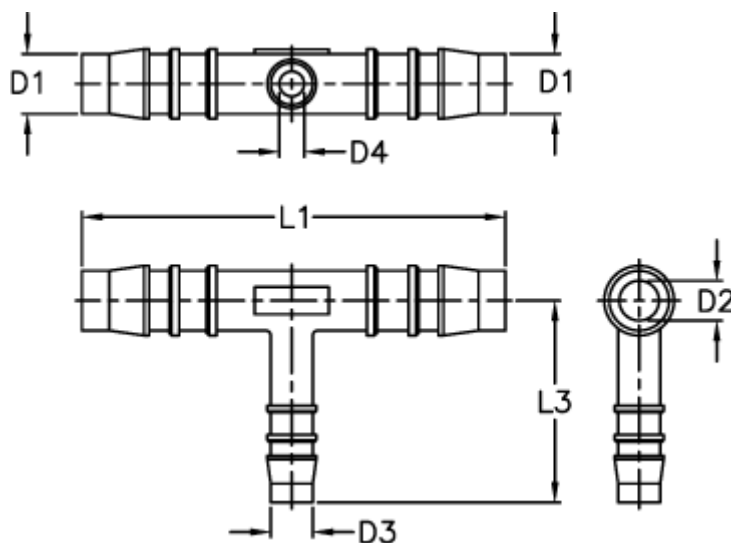

Article number: 027618915006

Description: Norma hose coupling TRS 15 - 6 - 15

Measures

D1 = 15
D2 = 11.0
D3 = 6
D4 = 4.0
L1 = 78
L3 = 28.0